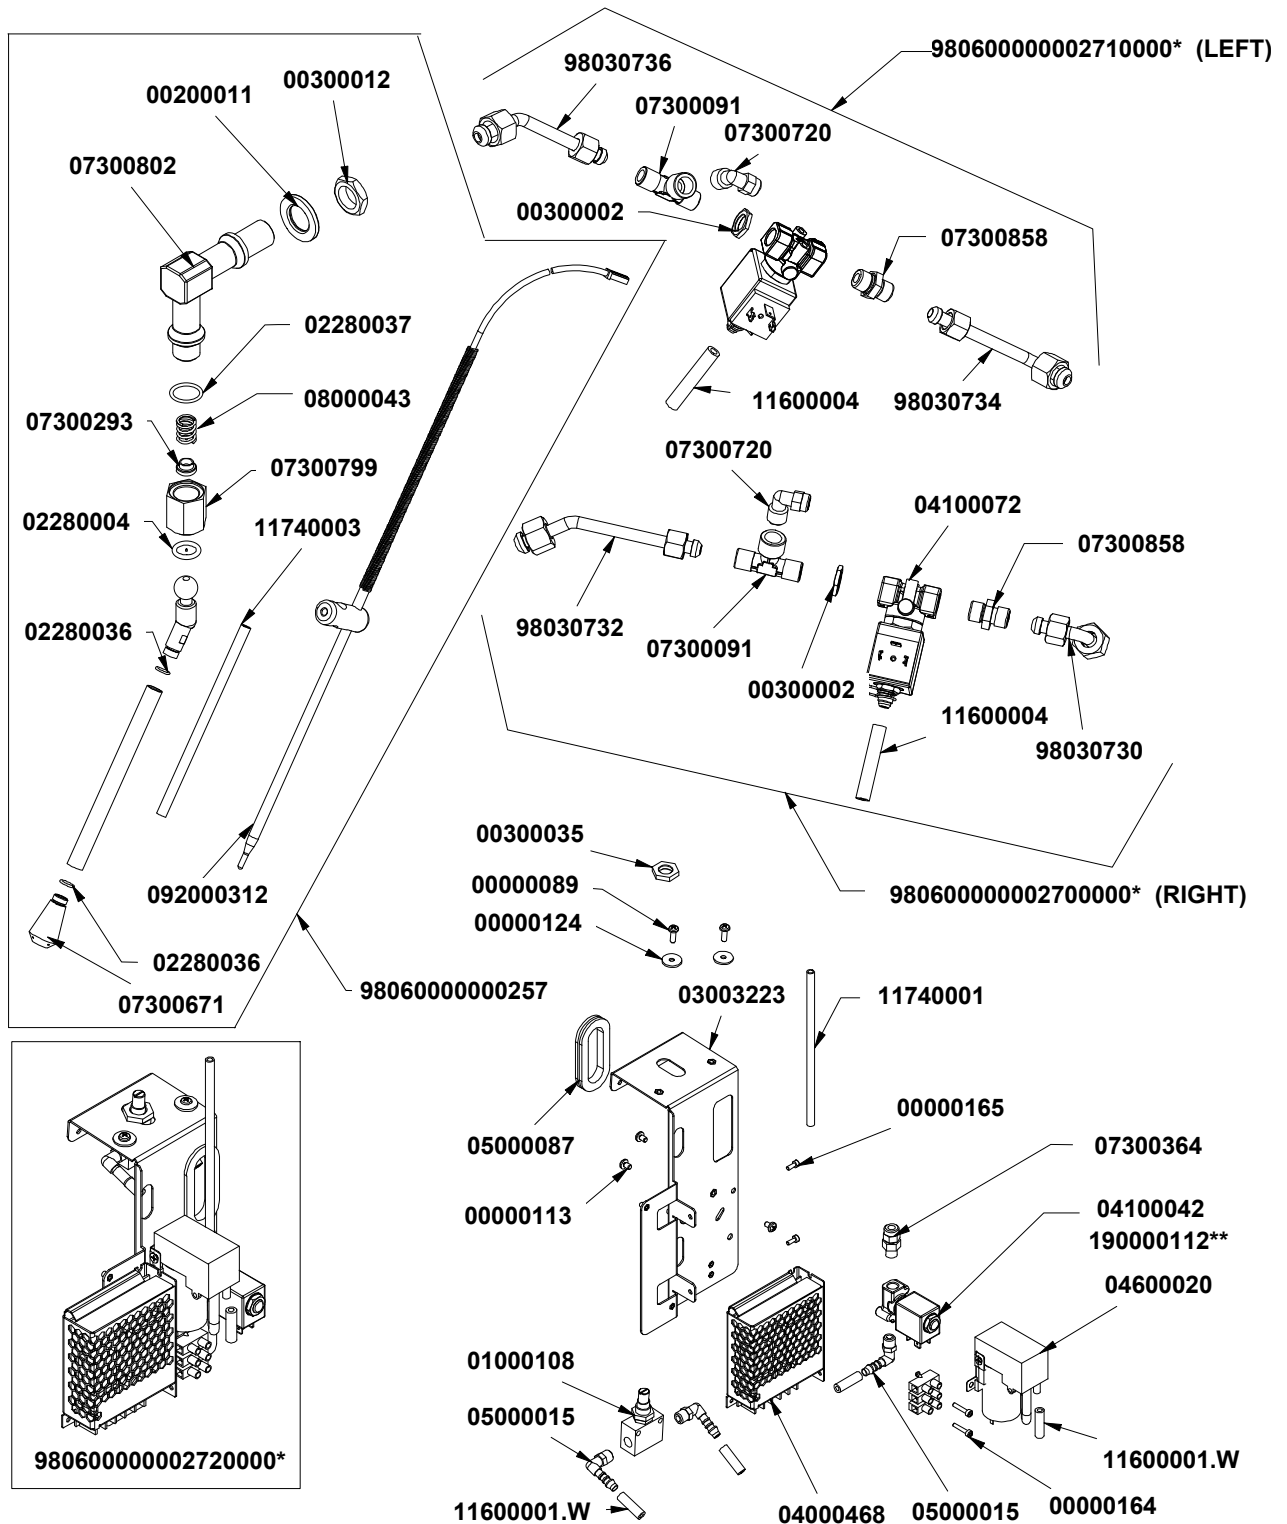

CODE	DESCRIPTION	DESCRIZIONE
04001510	Wiring Easy Cream	Cablaggio Easy Cream

* Specificare versione
Specify version