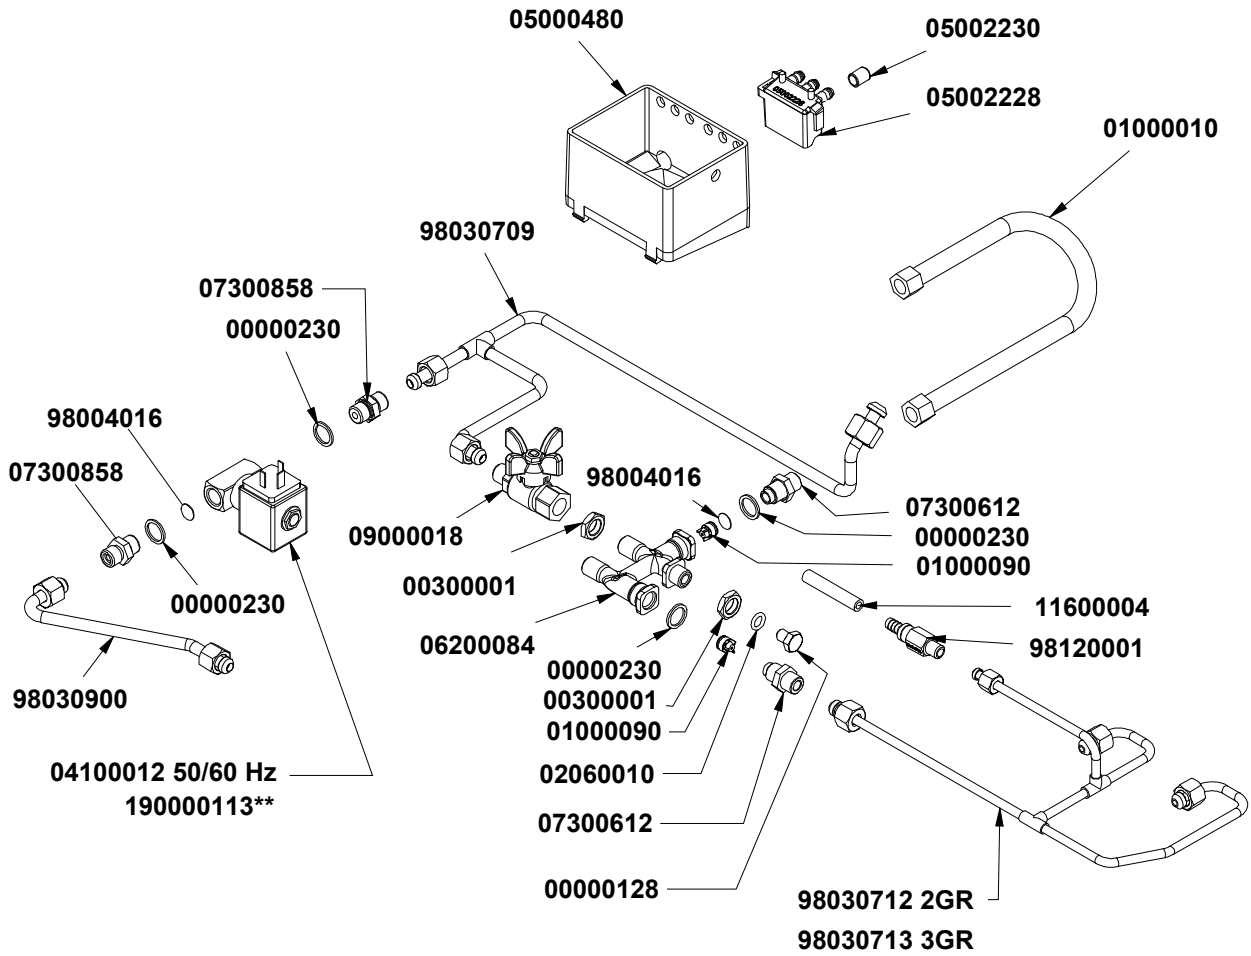

**North America Market
Mercato Nord America