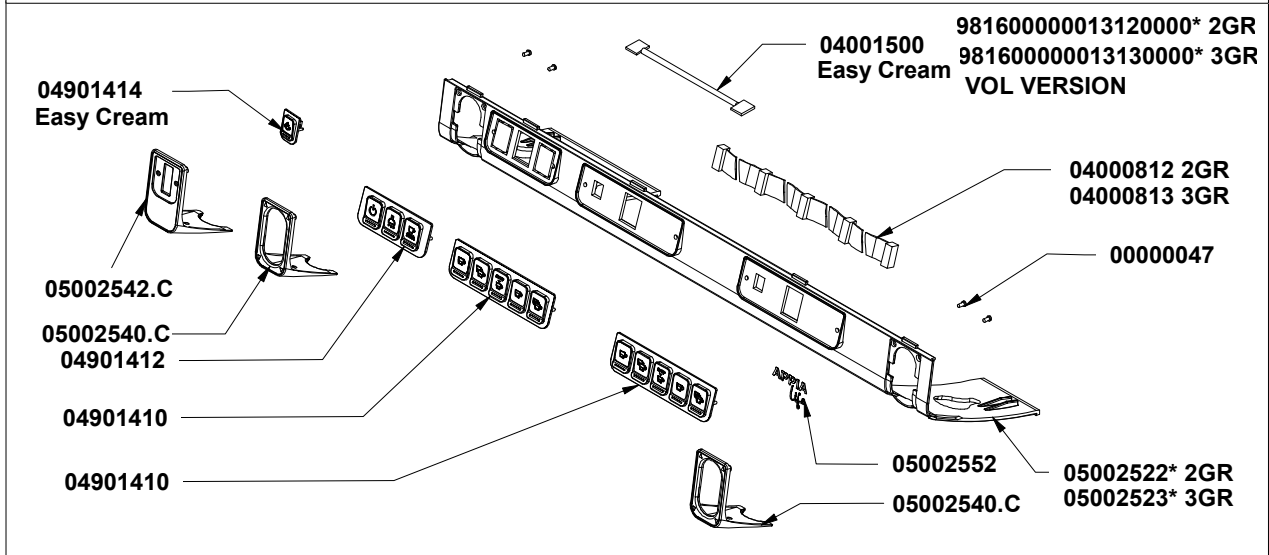

* Specificare versione
Specify version