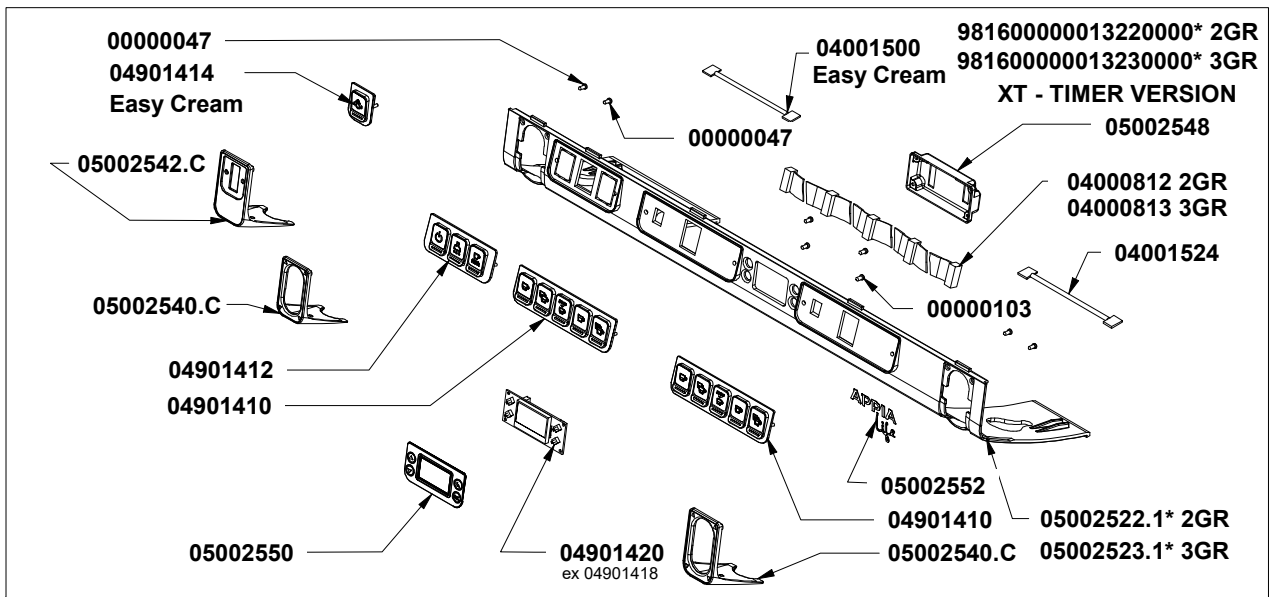

* Specificare versione
Specify version