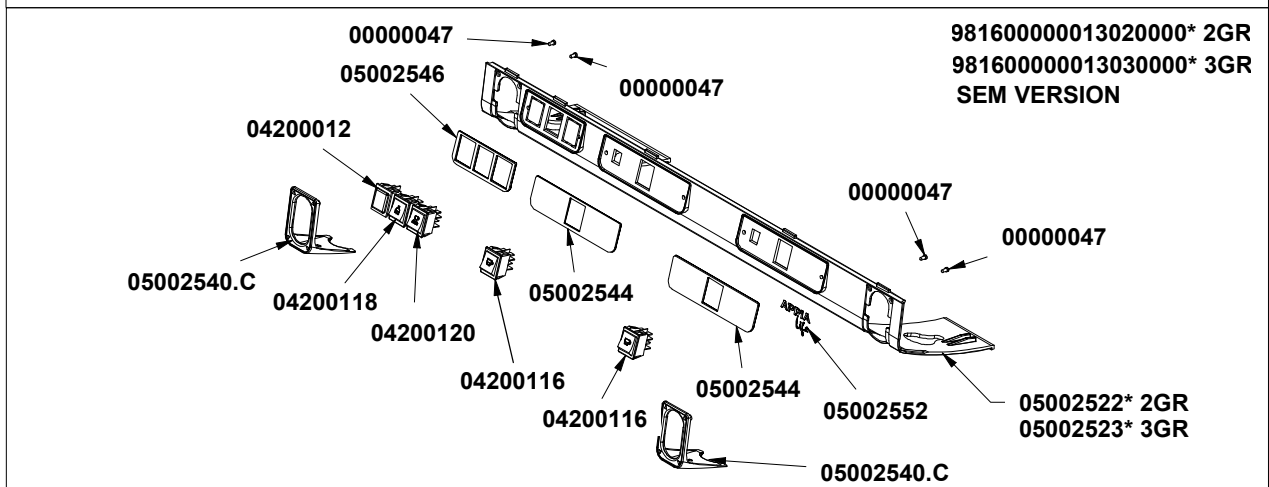

* Specificare versione
Specify version