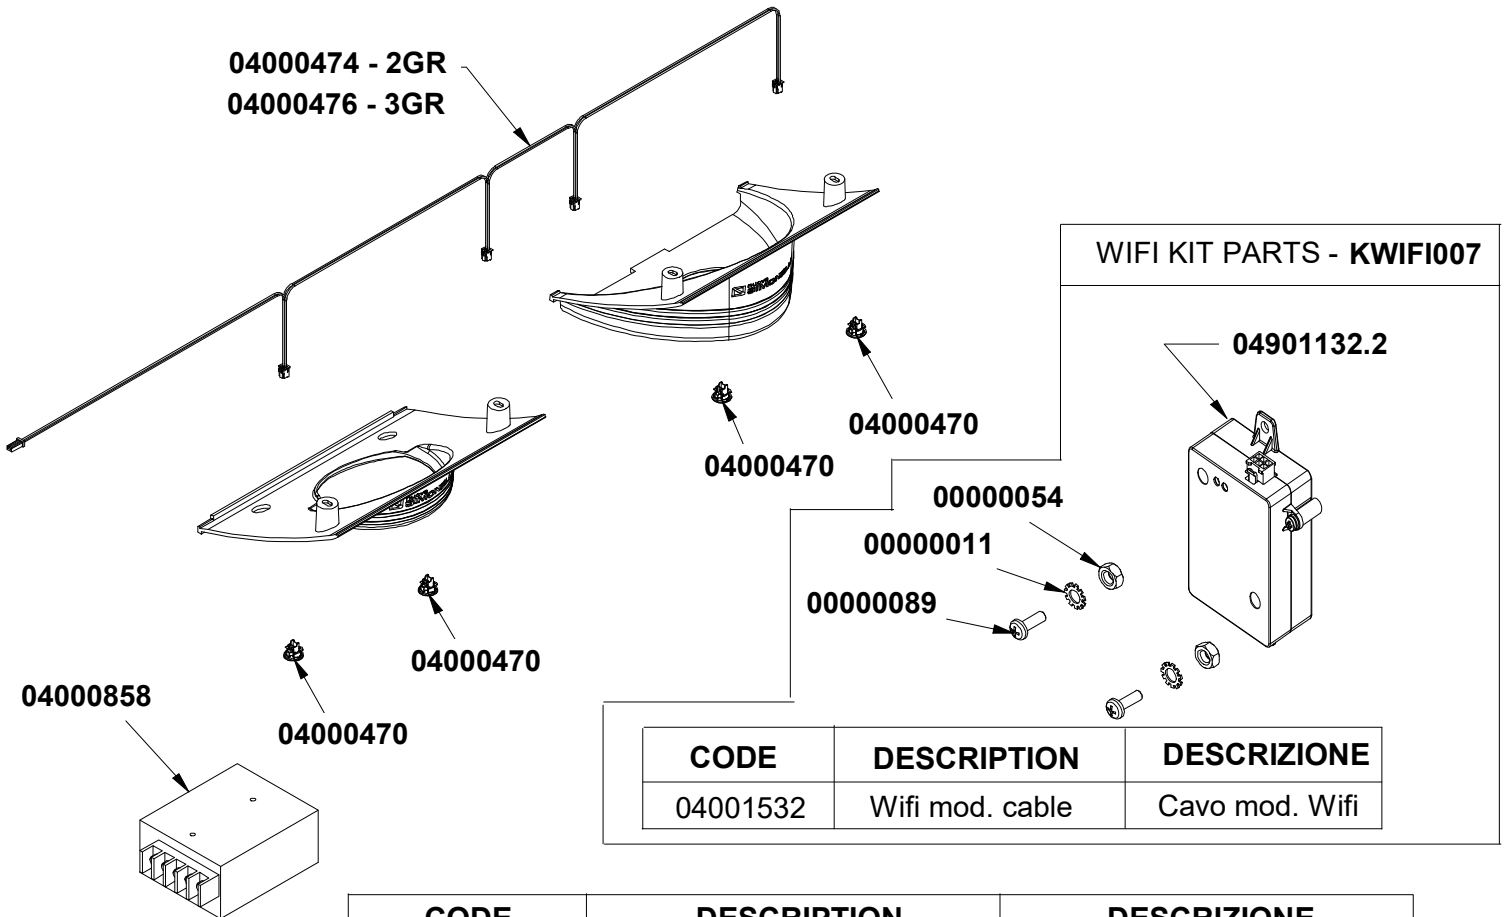

CODE	DESCRIPTION	DESCRIZIONE
04000474	Lights wiring 2GR	Cablaggio luci 2GR
04000476	Lights wiring 3GR	Cablaggio luci 3GR
04001508	Lights power supply wiring	Cablaggio alim. luci