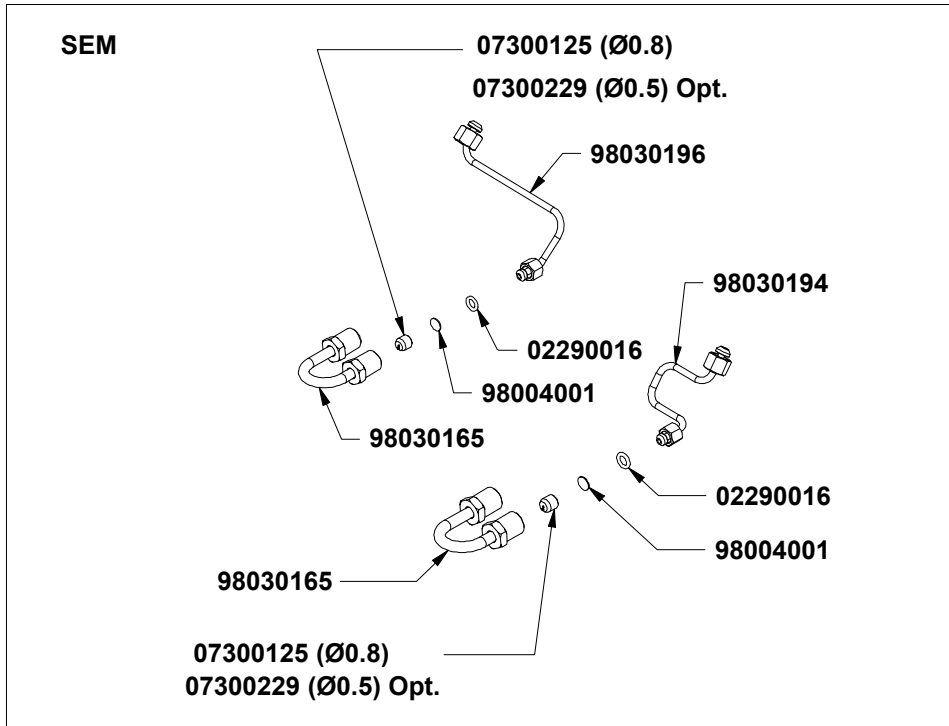

**North America Market
Mercato Nord America