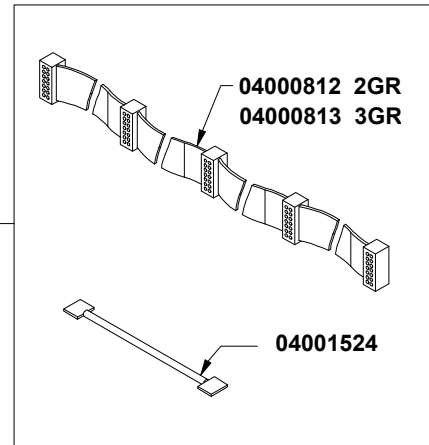

VOL

04901430

04000812 2GR
04000813 3GR

04001524

XT and TIMER

04901433
(old 04901432)

04901420
(old 04901418)