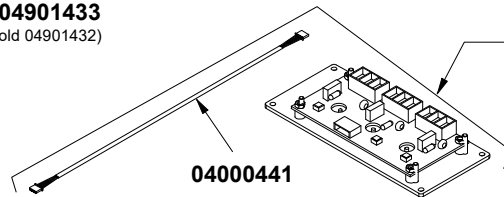

XT PID

04901433
(old 04901432)

04000441

981600401

04901420
(old 04901418)

SEM

09000015
09000015.UL**

04200012

04200116

04200118

04200120

04200019

05000083

05000085

04200057

04200096
Easy Cream

09200006

04060015 2GR**
04060014 3GR**

04000126 230V 2GR 3000W

04000543 400V

04000542 230V 2GR 4500W

ELECTRICAL COMPONENTS		
CODE	DESCRIPTION	DESCRIZIONE
04001510	Wiring Easy Cream	Cablaggio Easy Cream
04001512	Wiring SEM 2GR	Cablaggio SEM 2GR
04001513	Wiring SEM 3GR	Cablaggio SEM 3GR
04001517	Wiring VOL 2GR	Cablaggio VOL 2GR
04001518	Wiring VOL 3GR	Cablaggio VOL 3GR
04000340	Bridge trasf. 380V - 220V	Ponticello trasf. 380V - 220V
04000806	Cup warmer wiring	Cablaggio scaldatasse
04000807.P	Push-button wiring SEM 2GR	Cablaggio puls. SEM 2GR
04000809.P	Push-button wiring SEM 3GR	Cablaggio puls. SEM 3GR

**North America Market
Mercato Nord America