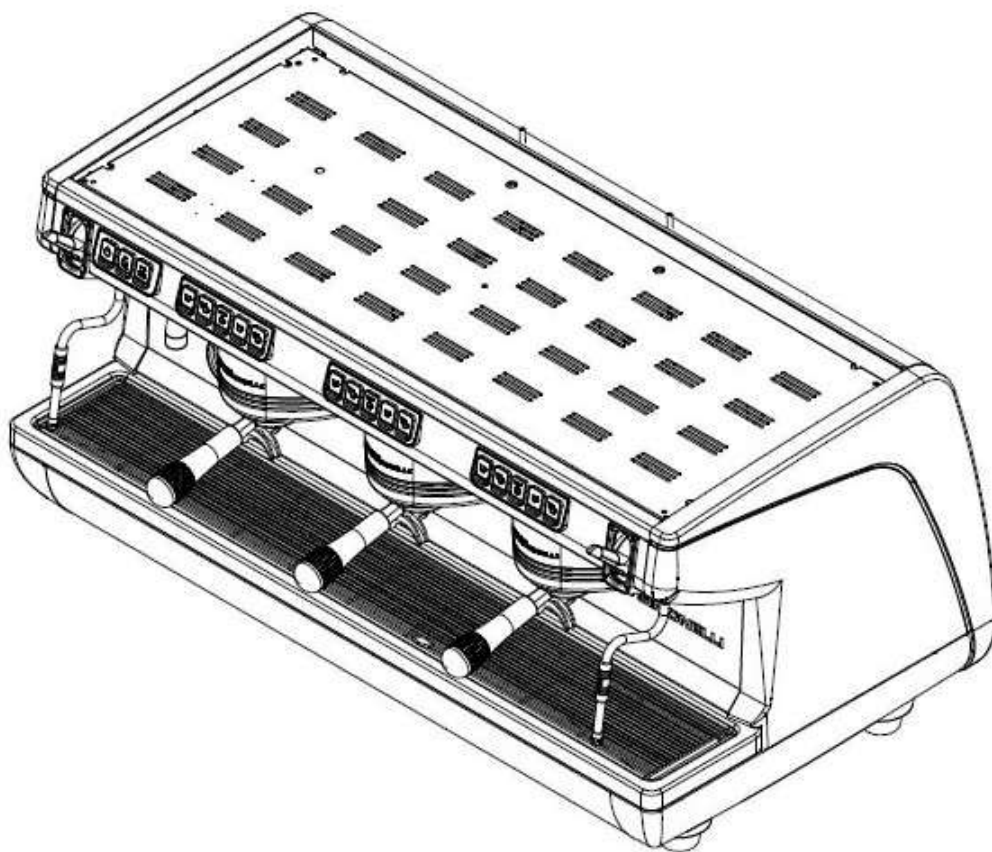

SPARE PARTS BOOK

APPIA
Life.

2-3 GR - XT - TIMER - XT PID

20/02/2025

The coffee machines you can trust.

- T.01 **CABINET PARTS**
COMPONENTI GRUPPO CARENA
- T.02 **CONTROL PANEL ASSEMBLY**
ASSIEME PULSANTIERA
- T.03 **POURING UNIT GROUP PARTS**
COMP. GRUPPO EROGAZIONE
- T.04 **HYDRAULIC PARTS**
COMPONENTI IDRAULICI
- T.05 **STEAM TAPS PARTS**
PARTI RUBINETTI VAPORE
- T.06 **HOT WATER TAPS PARTS**
PARTI RUB. ACQUA CALDA
- T.07 **HYDRAULIC GROUP PARTS**
COMPONENTI GRUPPO IDRAULICO
- T.07 - ~~013~~ **FLOWMETERS COMPONENTS**
COMPONENTI DOSATORI
- T.08 **BOILER GROUP PARTS**
COMP. GRUPPO CALDAIA
- T.09 **FRAME PARTS**
COMPONENTI TELAIO
- T.10 **EASYCREAM PARTS**
COMPONENTI EASYCREAM
- T.11 **ELECTRICAL PARTS**
COMPONENTI ELETTRICI

» LEGEND :

THE CODES WRITTEN IN BOLD REFER TO THE COMPONENTS
EMPLOYED CURRENTLY.

THE CODES USED BEFORE ARE WRITTEN IN CORSIVE WITH INDICATED,
ON THE SIDE, THE END OF VALIDITY DATE.

EXAMPLE:

03001531 - 01/09/2007