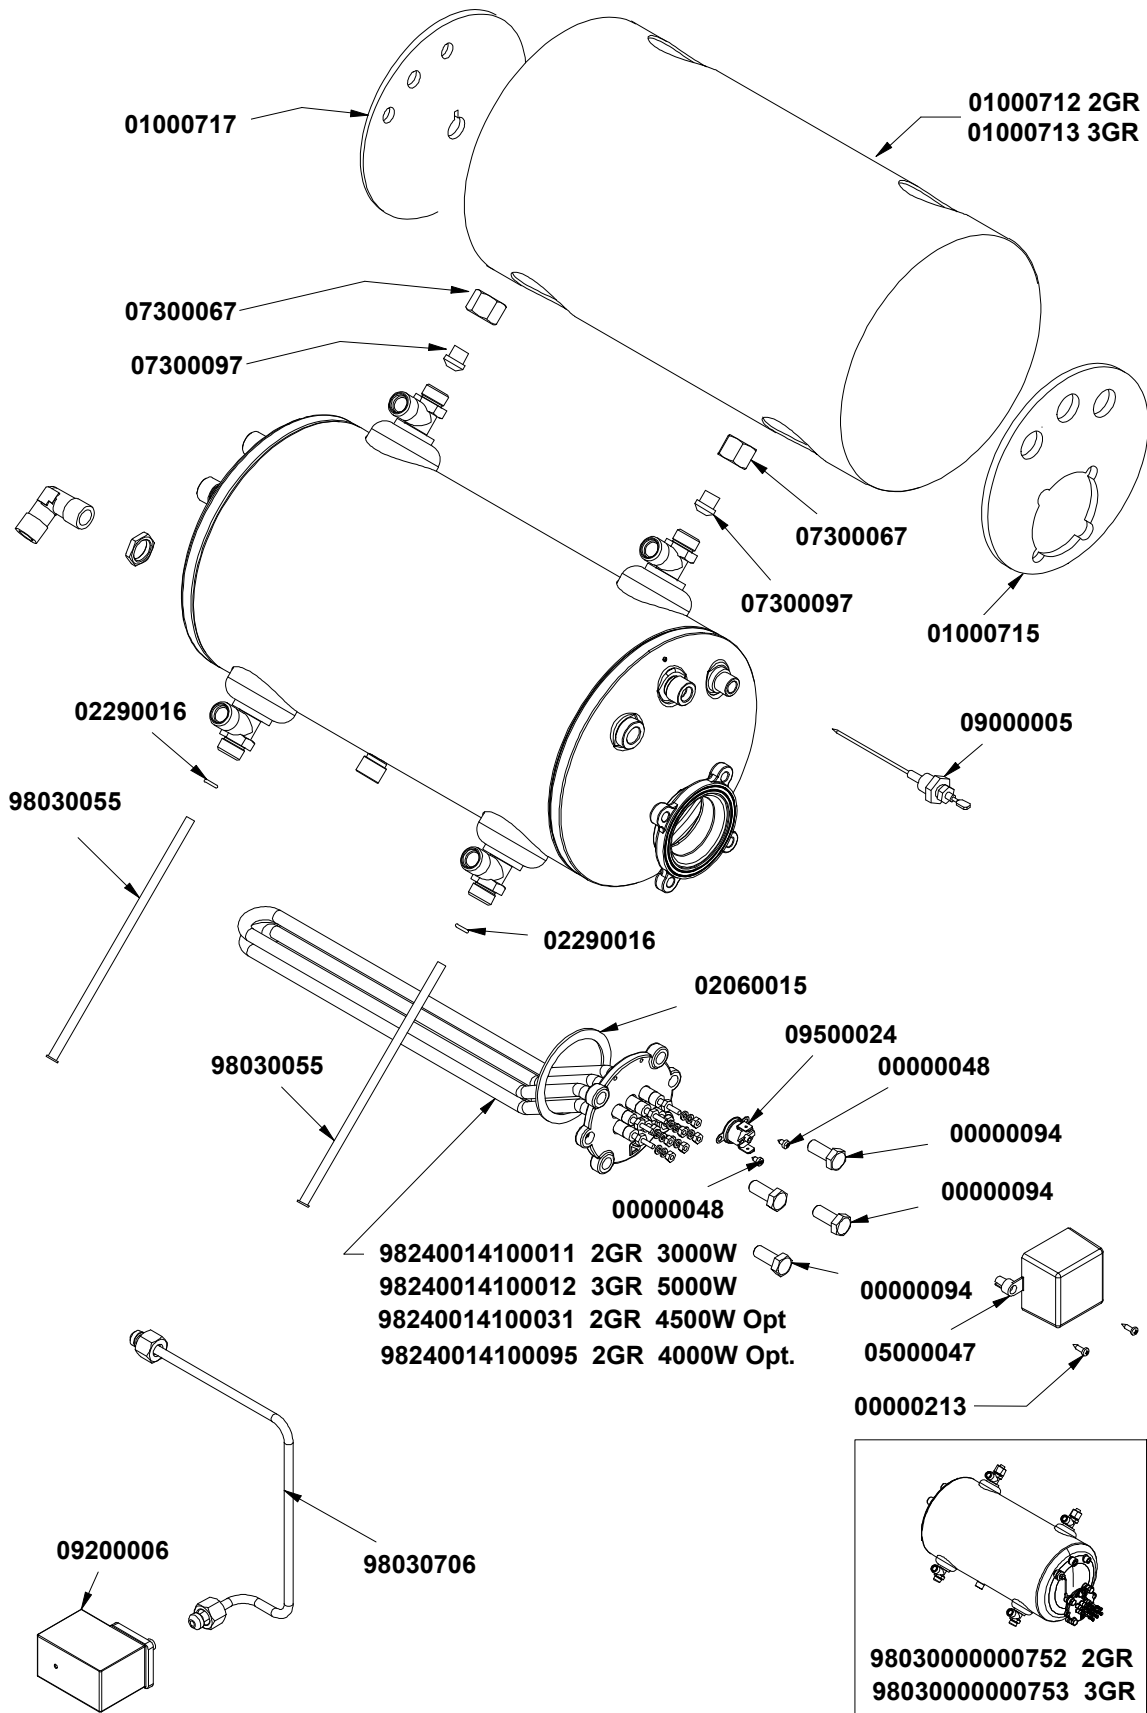

LEFT

RIGHT

T.07 - bis

COD.	DESCRIPTION	DESCRIZIONE	VAL.
02280032	GASKET O RING 114 D15 EP 851	GUARN. OR 114 D.15 EP 851	
R02280032	KIT-GASKET O RING 114 D15 EP - 25Pcs	KIT-GUARN. OR 114 D.15 EP - 25Pz	
04900025	BRASS FLOWMETER 1/4-1/4 GAS-ATT. HEAD 2,8x0,5 F 1,2	DOSATORE VOLUMETRICO OTT. 1/4-1/4 GAS-ATT. TEST.2,	
07300100.G5	CONNECTION 1/4M-1/4M GIGLER F.0,5 OT-57 USA	ATTACCO SCAR. 1/4M-1/4M GIGLER F.0,5 OT-57 USA	
07300100.M8	DISCHARGE ATTACHMENT 1/4 1/4 + INT M8 OT-57 USA	ATTACCO SCAR. 1/4-1/4 + INT M8 OT-57 USA	
R07300100.M8	KIT-DISCHARGE ATTACHMENT 1/4 1/4 + INT - 8Pcs	KIT-ATTACCO SCAR. 1/4-1/4 + INT M8 - 8Pz	
07300229	GIGLEUR M8X8 F.0,5 OT-57 + TEA	GIGLER M8x8 F.0,5 OT-57 +TEA	
R07300229	KIT-GIGLEUR M8X8 F.0,5 + TEA - 15Pcs	KIT-GIGLER M8x8 F.0,5 - 15Pz	
07300443	FITTING 1/4M 1/4M GIGLER F.0,8 OT-57 USA	RACCORDO 1/4M 1/4M GIGLER F.0,8 OT-57 USA	
07300858	FITTING 1/4M-1/4M OT-57 USA	RACCORDO 1/4M-1/4M OT-57 USA	
R07300858	KIT-FITTING 1/4M-1/4M - 15Pcs	KIT-RACCORDO 1/4M-1/4M - 15Pz	
98004016	S/S FILTER D12	FILTRO INOX DIAM. 12	
R98004016	KIT-S/S FILTER D12 - 25Pcs	KIT-FILTRO INOX DIAM. 12 - 25Pz	
98030194	TUBE 3/8 1/4 RIGHT EXCHANGER APPIA S-V 2-3GR	TUBO 3/8 1/4 COLL. SCAMB. DX APPIA S-V 2-3 GR.	
R98030194	KIT-TUBE 3/8 1/4 RIGHT EXCHANGER - 2Pcs	KIT-TUBO 3/8 1/4 COLL. SCAMB. DX - 2Pz	
98030196	TUBE 3/8 1/4 LEFT EXCHANGER APPIA S-V 2-3GR	TUBO 3/8 1/4 COLL. SCAMB. SX APPIA S-V 2-3 GR.	
98030231	LEFT FLOWMETER SET APPIA 2-3GR GIGLER F.0,8 PLAS	ASSIEME DOSATORE SX APPIA 2-3GR. GIGLER F.0,8TEST/	
98030232	RIGHT FLOWMETER SET APPIA 2-3GR GIGLER F.0,8 PLAS	ASSIEME DOSATORE DX APPIA 2-3GR. GIGLER F.0,8TEST/	
98030233	LEFT FLOWMETER SET APPIA 2-3GR GIGLER F.0,5	ASSIEME DOSATORE SX APPIA 2-3GR. GIGLER F.0,5TEST/	
98030234	RIGHT FLOWMETER SET APPIA 2-3GR GIGLER F.0,5	ASSIEME DOSATORE DX APPIA 2-3GR. GIGLER F.0,5TEST/	